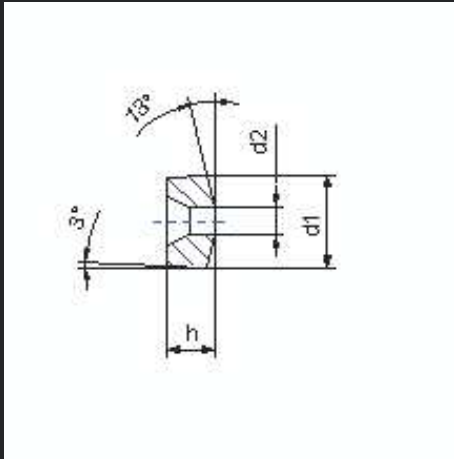

Schälsteine für Ziehschälanlagen
Peeling dies for draw-peeling plants

Drahtmaterial

Stahl / Aluminium / Kupfer / Messing

Wire material

Steel / Aluminium / Copper / Brass

d ₁	(mm)	20	24
h	(mm)	10	12
d ₂ ^{+0,02}	(mm)	4,5 - 10	10 - 12

		20	24
d ₁	(mm)	40	40
d ₂	(mm)	39,8	39,8
d ₃	(mm)	14	16
h	(mm)	28,8	24,6
l	(mm)	10	10

Abmessungen und Zerspanungswinkel nach Ihren Angaben!

Dimensions and cutting angle according to your requirements!

KIESELSTEIN International GmbH