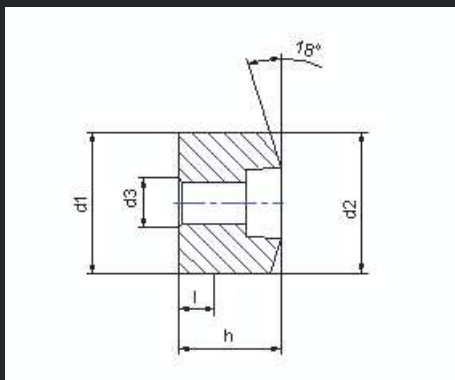

Schälsteine für Ziehschälanlagen
Peeling dies for draw-peeling plants

Drahtmaterial

Stahl / Aluminium / Kupfer / Messing

Wire material

Steel / Aluminium / Copper / Brass

d ₁	(mm)	20	24
h	(mm)	10	12
d ₂ ^{+0,02}	(mm)	4,5 - 10	10 - 12

		20	24
d ₁	(mm)	40	40
d ₂	(mm)	39,8	39,8
d ₃	(mm)	14	16
h	(mm)	28,8	24,6
l	(mm)	10	10

Abmessungen und Zerspanungswinkel nach Ihren Angaben!

Dimensions and cutting angle according to your requirements!

KIESELSTEIN International GmbH