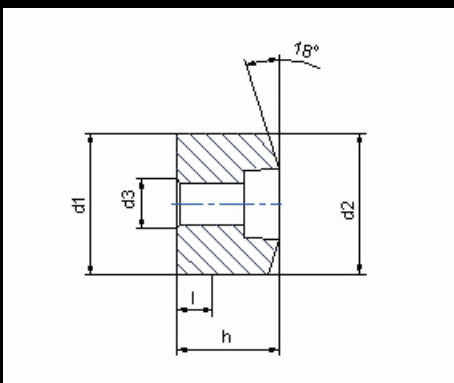

Schälsteine für Ziehschälanlagen
Peeling dies for draw-peeling plants

Drahtmaterial

Stahl / Aluminium / Kupfer / Messing

Wire material

Steel / Aluminium / Copper / Brass

d ₁	(mm)	20	24
h	(mm)	10	12
d ₂ ^{+0,02}	(mm)	4,5 - 10	10 - 12

		20	24
d ₁	(mm)	40	40
d ₂	(mm)	39,8	39,8
d ₃	(mm)	14	16
h	(mm)	28,8	24,6
l	(mm)	10	10

Abmessungen und Zerspanungswinkel nach Ihren Angaben!

Dimensions and cutting angle according to your requirements!

KIESELSTEIN International GmbH