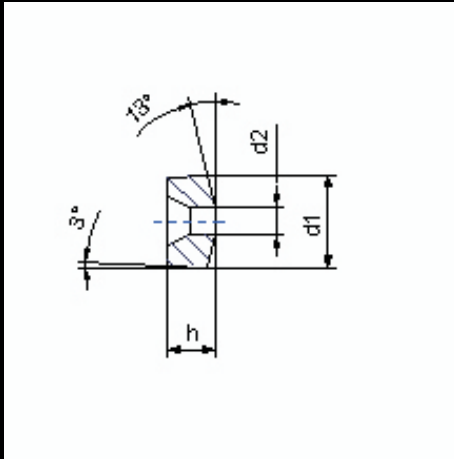

Schälsteine für Ziehschälanlagen
Peeling dies for draw-peeling plants

Drahtmaterial

Stahl / Aluminium / Kupfer / Messing

Wire material

Steel / Aluminium / Copper / Brass

d ₁	(mm)	20	24
h	(mm)	10	12
d ₂ ^{+0,02}	(mm)	4,5 - 10	10 - 12

		20	24
d ₁	(mm)	40	40
d ₂	(mm)	39,8	39,8
d ₃	(mm)	14	16
h	(mm)	28,8	24,6
l	(mm)	10	10

Abmessungen und Zerspanungswinkel nach Ihren Angaben!

Dimensions and cutting angle according to your requirements!

KIESELSTEIN International GmbH