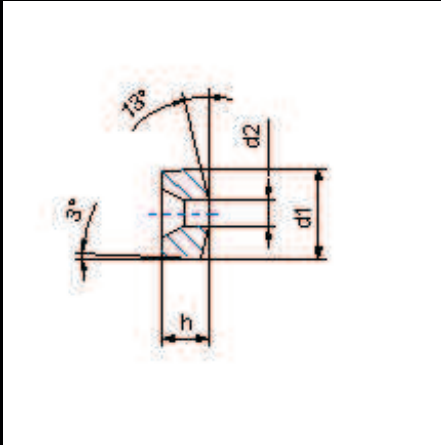

Schälsteine für Ziehschälanlagen
Peeling dies for draw-peeling plants

Drahtmaterial

Stahl / Aluminium / Kupfer / Messing

Wire material

Steel / Aluminium / Copper / Brass

d_1	(mm)	20	24
h	(mm)	10	12
$d_2^{+0,02}$	(mm)	4,5 - 10	10 - 12

		20	24
d_1	(mm)	40	40
d_2	(mm)	39,8	39,8
d_3	(mm)	14	16
h	(mm)	28,8	24,6
l	(mm)	10	10

Abmessungen und Zerspanungswinkel nach Ihren Angaben!

Dimensions and cutting angle according to your requirements!

KIESELSTEIN International GmbH