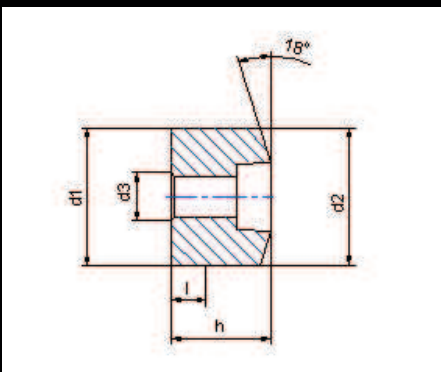

Schälsteine für Ziehschälanlagen
Peeling dies for draw-peeling plants

Drahtmaterial

Stahl / Aluminium / Kupfer / Messing

Wire material

Steel / Aluminium / Copper / Brass

d_1	(mm)	20	24
h	(mm)	10	12
$d_2^{+0,02}$	(mm)	4,5 - 10	10 - 12

		20	24
d_1	(mm)	40	40
d_2	(mm)	39,8	39,8
d_3	(mm)	14	16
h	(mm)	28,8	24,6
l	(mm)	10	10

Abmessungen und Zerspanungswinkel nach Ihren Angaben!

Dimensions and cutting angle according to your requirements!

KIESELSTEIN International GmbH